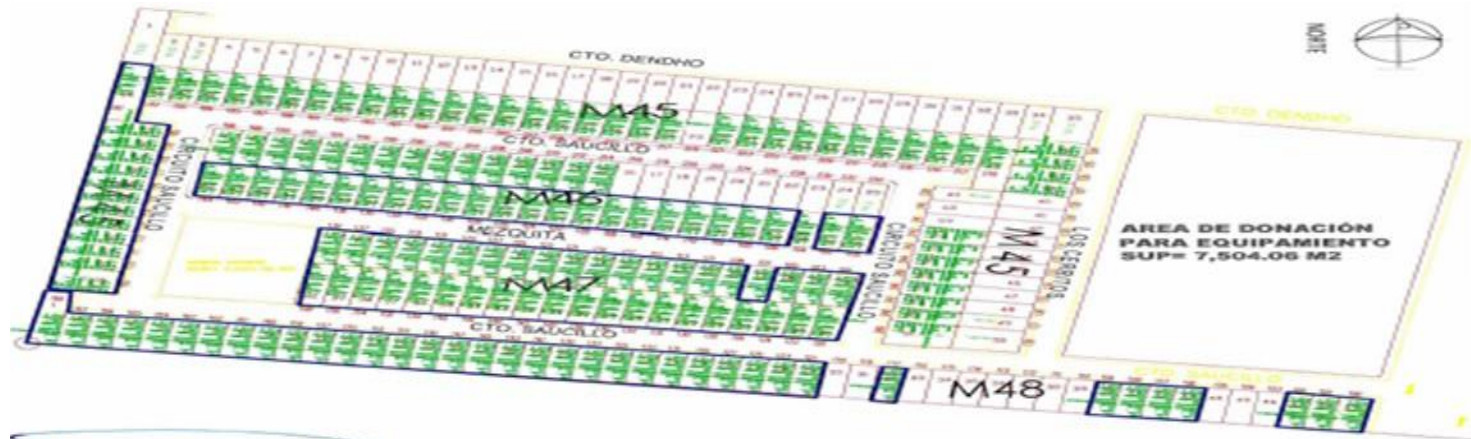

Proyectos

Tipo de inmueble:

Lotes residenciales

Ubicación:

Reynosa, Tamaulipas

Descripción:

19 Lotes residenciales desde 606 M² hasta 1,325 M², cuentan con todos los servicios públicos. Este fraccionamiento se localiza dentro de la zona dorada, considerada la mejor zona de la ciudad.

Ubicado en la salida a Monterrey sobre avenida Miguel Hidalgo.

**Tipo de inmueble:**

Residencial

Ubicación:

Xochimilco, Ciudad de México

Descripción:

Casa de 437 M² de construcción, terreno de 2,732 M², cuenta con todos los servicios y 6 cajones de estacionamiento.

Tipo de inmueble:

Cuartería
habitacional

Ubicación:

Cozumel, Quintana Roo

Descripción:

Cuarteta habitacional, cuenta con cuatro cuartos con baño y cocineta, con superficie de 647.90 M² y de construcción 173.10 M², cuenta con servicios públicos.

Desarrollo Xochihuacán

Ubicación:

Epazoyucan, Hidalgo

Descripción:

112 lotes del desarrollo Epazoyucan en el estado de Hidalgo desde 90 m² (6 x 5) mayormente hasta 110.74 m²

Lotes de uso habitacional

Lotes en las manzanas 45, 46, 47 y 48, con construcción en obra negra